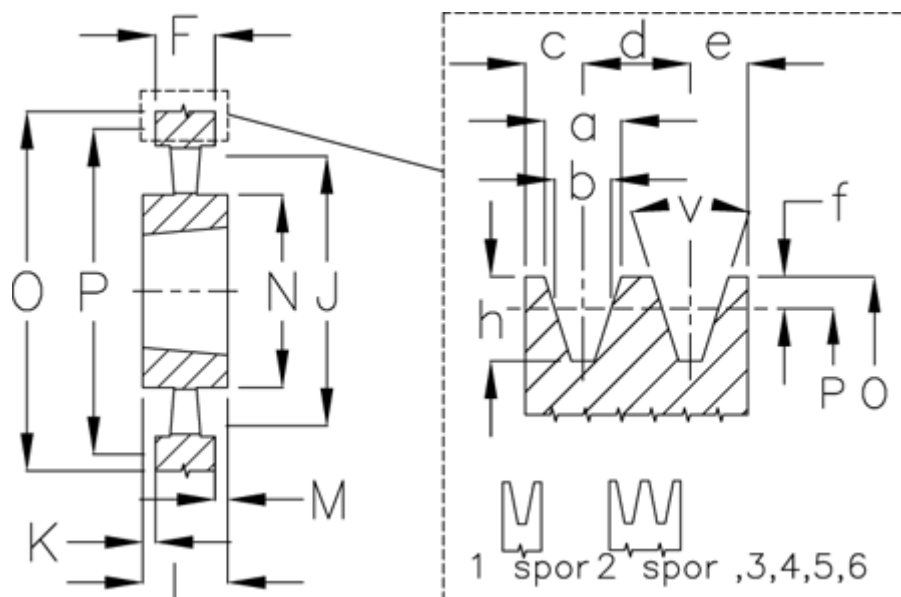

Varenummer: 604111100003  
 Beskrivelse: Kileremsskive SPB 1000/3 TL4040

## Mål

a	= 16.3	F	= 63	O	= 1007.0
Antal spor	= 3	For bøsning	= 4040	P	= 1000
b	= 14.0	h	= 17.5	Type	= SPB
Bøsning ø max.	= 100	J	= 954	v	= 38 grader
c	= 12.5	K	= 19,5		
d	= 19.0	L	= 102		
e	= 12.5	m	= 19.5		
f	= 3.5	N	= 210		